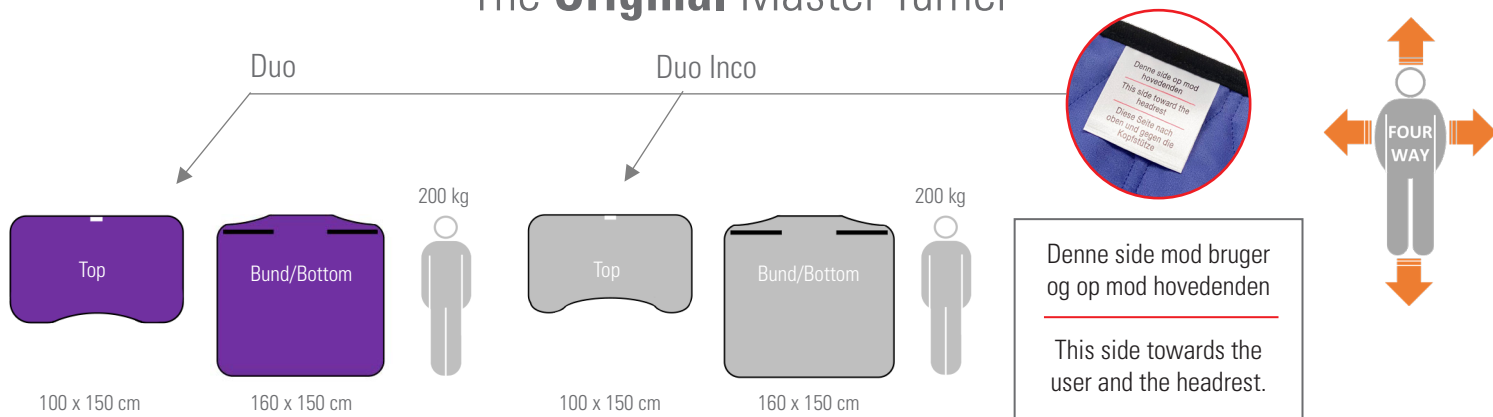

The Original Master Turner