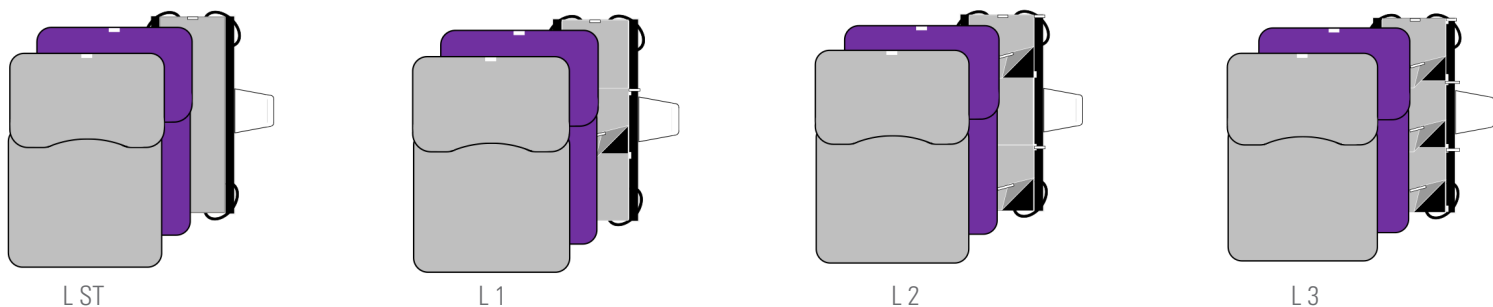

(DK) Kombinationsmuligheder / (UK) Combinations

(DK) Anvendelsesmuligheder / (UK) Applications